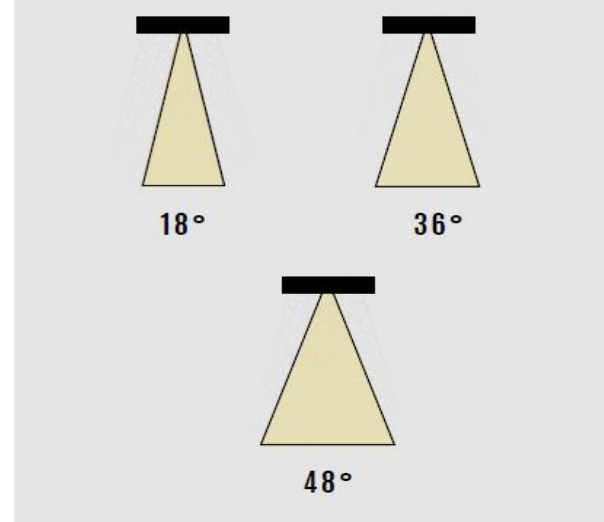

• RDR042 3 830 20 W O Recessed Downlight