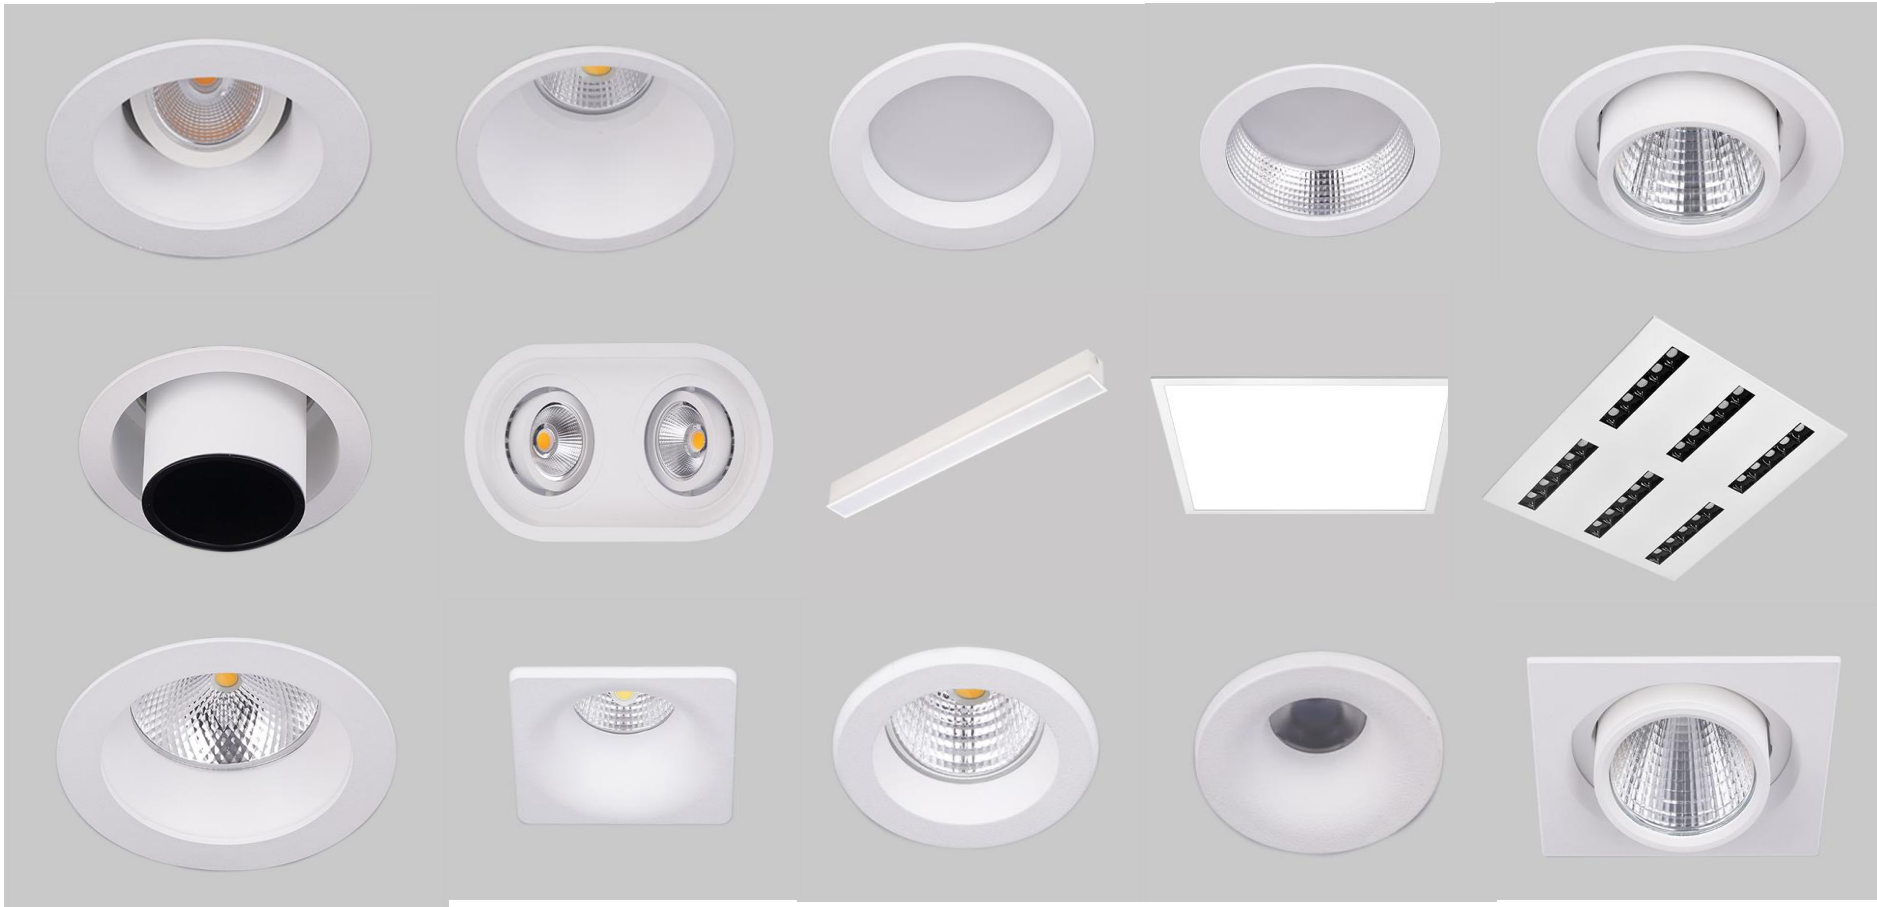

- Recessed Luminaire