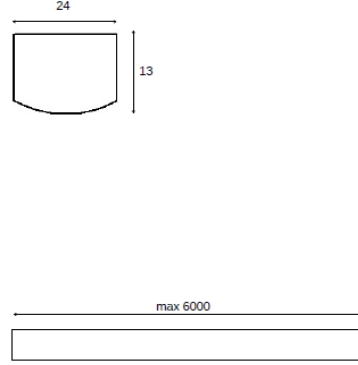

• ABL600 5 830 20 W O Surface Ledbar Luminaire