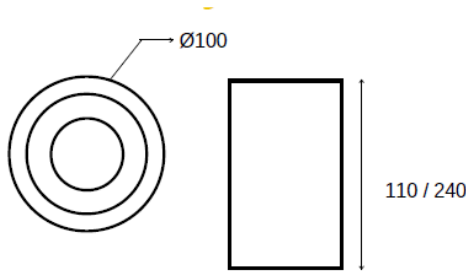

Işık Rengi / Light Color

• RDA200 25 830 20 W O Recessed Downlight

Optik: Reflektör
IP Derecesi: IP20-IP44
Led: Samsung/Osram
Driver: Tridonic / Osram

Model	Güç	Lümen	CRI	Delik Çapı	Ürün Çapı	Yükseklik
007.XXXX	7 W	700 lm	>80	-mm	108 mm	65 mm
009.XXXX	9 W	900 lm	>80	-mm	128 mm	55 mm
012.XXXX	12 W	1250 lm	>80	-mm	150 mm	55 mm
025.XXXX	25 W	2500 lm	>80	-mm	200 mm	55 mm
030.XXXX	30 W	3000 lm	>80	-mm	240 mm	58 mm

Işık Rengi / Light Color

• SDO200 25 830 20 W O Surface Downlight

Optik: Opal Difüzör
IP Derecesi: IP20-IP44
Led: Samsung/Osram
Driver: Tridonic / Osram

Model	Güç	Lümen	CRI	Ürün Çapı	Yükseklik
008.XXXX	8 W	800 lm	>80	110 mm	100 mm
010.XXXX	10 W	1000 lm	>80	130 mm	100 mm
012.XXXX	12 W	1250 lm	>80	150 mm	100 mm
018.XXXX	18 W	1800 lm	>80	180 mm	100 mm
025.XXXX	25 W	2500 lm	>80	200 mm	100 mm
030.XXXX	30 W	3000 lm	>80	240 mm	100 mm

Işık Rengi / Light Color

• RQR080 8 830 20 W O Recessed Square Downlight

Model	Güç	Lümen	CRI	Delik Ölçüsü	Ölçüler	Yükseklik
008.XXXX	8 W	980 lm	>80	-mm	90*90 mm	110 mm
010.XXXX	10 W	1200 lm	>80	-mm	120*120 mm	110 mm

Işık Rengi / Light Color

• SPO5075 18 830 20 W O 600 Surface/Pendant Linear Luminaire

Optik: Opal Difüzör
IP Derecesi: IP40
Led: Samsung/Osram
Driver: Tridonic / Osram

Model	Güç	Lümen	CRI	Uzunluk	Profil Ölçüleri
024.XXXX	24 W	2880 lm	>80	1820 mm	50*75 mm
040.XXXX	40 W	4800 lm	>80	1000 mm	50*85 mm
048.XXXX	48 W	5760 lm	>80	2000 mm	65*90 mm
080.XXXX	80 W	9600 lm	>80	2000 mm	
072.XXXX	72 W	8640 lm	>80	3000 mm	
120.XXXX	120 W	14000 lm	>80	3000 mm	