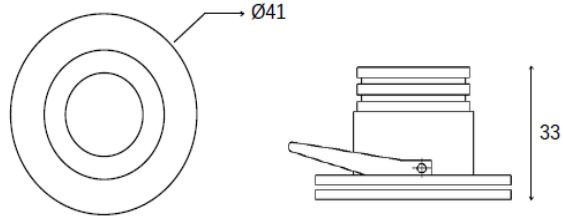

• RDR042 3 830 20 W O Recessed Downlight