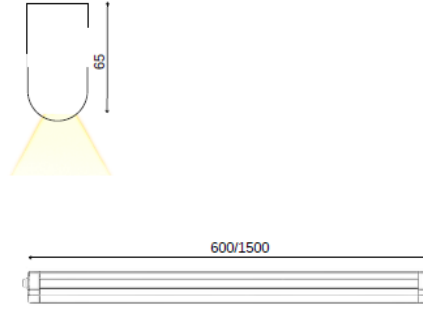

Işık Rengi / Light Color

• SPO5075 18 830 20 W O 600 Surface/Pendant Linear Luminaire

Optik: Opal Difüzör
IP Derecesi: IP40
Led: Samsung/Osram
Driver: Tridonic / Osram

Model	Güç	Lümen	CRI	Uzunluk	Profil Ölçüleri
024.XXXX	24 W	2880 lm	>80	1820 mm	50*75 mm
040.XXXX	40 W	4800 lm	>80	1000 mm	50*85 mm
048.XXXX	48 W	5760 lm	>80	2000 mm	65*90 mm
080.XXXX	80 W	9600 lm	>80	2000 mm	
072.XXXX	72 W	8640 lm	>80	3000 mm	
120.XXXX	120 W	14000 lm	>80	3000 mm	

Işık Rengi / Light Color

• SAW060 18 830 65 O Surface Waterproof Luminaire

Gövde:	Alüminyum
Gövde Rengi:	Ral XXXX
Optik:	Opal Difüzör
IP Derecesi:	IP65
Led:	Samsung/Osram
Driver:	Tridonic / Osram

Model	Güç	Lümen	CRI	Uzunluk	Genişlik	Yükseklik
018.XXXX	18 W	1800 lm	>80	600 mm	65 mm	65 mm
025.XXXX	25 W	2500 lm	>80	900 mm	65 mm	65 mm
036.XXXX	36 W	3600 lm	>80	1200 mm	65 mm	65 mm
045.XXXX	45 W	4500 lm	>80	1500 mm	65 mm	65 mm