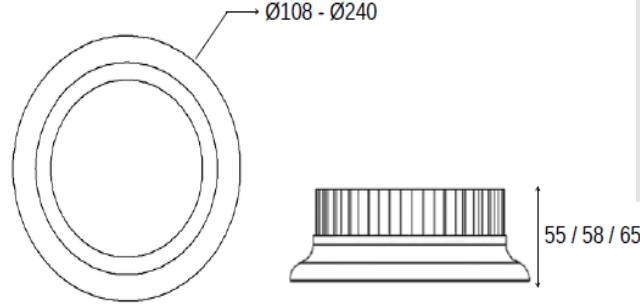

LUMINAIRES

• RDA200 25 830 20 W O Recessed Downlight

Optik: Opal Difüzör
IP Derecesi: IP20-IP44
Led: Samsung/Osram
Driver: Tridonic / Osram

Model	Güç	Lümen	CRI	Delik Çapı	Ürün Çapı	Yükseklik
008.XXXX	8 W	800 lm	>80	-mm	108 mm	65 mm
012.XXXX	12 W	1200 lm	>80	-mm	128 mm	55 mm
015.XXXX	15 W	1500 lm	>80	-mm	150 mm	55 mm
018.XXXX	18 W	1800 lm	>80	-mm	180 mm	55 mm
025.XXXX	25 W	2500 lm	>80	-mm	200 mm	55 mm
030.XXXX	30 W	3000 lm	>80	-mm	240 mm	58 mm

Işık Rengi / Light Color

• RDA200 25 830 20 W O Recessed Downlight

Optik: Reflektör
IP Derecesi: IP20-IP44
Led: Samsung/Osram
Driver: Tridonic / Osram

Model	Güç	Lümen	CRI	Delik Çapı	Ürün Çapı	Yükseklik
007.XXXX	7 W	700 lm	>80	-mm	108 mm	65 mm
009.XXXX	9 W	900 lm	>80	-mm	128 mm	55 mm
012.XXXX	12 W	1250 lm	>80	-mm	150 mm	55 mm
025.XXXX	25 W	2500 lm	>80	-mm	200 mm	55 mm
030.XXXX	30 W	3000 lm	>80	-mm	240 mm	58 mm

Işık Rengi / Light Color

• SDO200 25 830 20 W O Surface Downlight

Optik: Opal Difüzör
IP Derecesi: IP20-IP44
Led: Samsung/Osram
Driver: Tridonic / Osram

Model	Güç	Lümen	CRI	Ürün Çapı	Yükseklik
008.XXXX	8 W	800 lm	>80	110 mm	100 mm
010.XXXX	10 W	1000 lm	>80	130 mm	100 mm
012.XXXX	12 W	1250 lm	>80	150 mm	100 mm
018.XXXX	18 W	1800 lm	>80	180 mm	100 mm
025.XXXX	25 W	2500 lm	>80	200 mm	100 mm
030.XXXX	30 W	3000 lm	>80	240 mm	100 mm

Işık Rengi / Light Color

• RQR080 8 830 20 W O Recessed Square Downlight

Model	Güç	Lümen	CRI	Delik Ölçüsü	Ölçüler	Yükseklik
008.XXXX	8 W	980 lm	>80	-mm	90*90 mm	110 mm
010.XXXX	10 W	1200 lm	>80	-mm	120*120 mm	110 mm