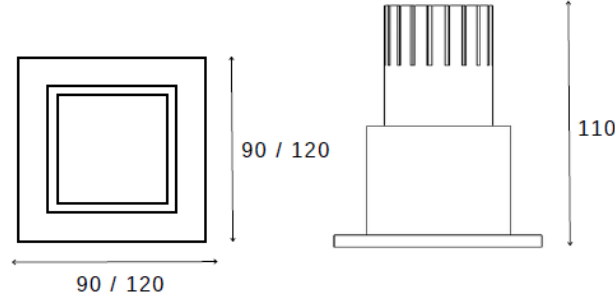

Işık Rengi / Light Color

• SDO200 25 830 20 W O Surface Downlight

Optik: Opal Difüzör
IP Derecesi: IP20-IP44
Led: Samsung/Osram
Driver: Tridonic / Osram

Model	Güç	Lümen	CRI	Ürün Çapı	Yükseklik
008.XXXX	8 W	800 lm	>80	110 mm	100 mm
010.XXXX	10 W	1000 lm	>80	130 mm	100 mm
012.XXXX	12 W	1250 lm	>80	150 mm	100 mm
018.XXXX	18 W	1800 lm	>80	180 mm	100 mm
025.XXXX	25 W	2500 lm	>80	200 mm	100 mm
030.XXXX	30 W	3000 lm	>80	240 mm	100 mm

Işık Rengi / Light Color

• RDR080 8 830 20 W O Recessed Downlight

Optik: Reflektör
IP Derecesi: IP20-IP44
Led: Samsung/Osram
Driver: Tridonic / Osram

Model	Güç	Lümen	CRI	Delik Çapı	Ürün Çapı	Yükseklik
006.XXXX	6 W	690 lm	>80	-mm	85 mm	115 mm
008.XXXX	8 W	920 lm	>80	-mm	85 mm	115 mm
010.XXXX	10 W	1115 lm	>80	-mm	85 mm	115 mm
012.XXXX	12 W	1380 lm	>80	-mm	85 mm	115 mm
014.XXXX	14 W	1610 lm	>80	-mm	85 mm	115 mm

Işık Rengi / Light Color

• RQR080 8 830 20 W O Recessed Square Downlight

Model	Güç	Lümen	CRI	Delik Ölçüsü	Ölçüler	Yükseklik
008.XXXX	8 W	980 lm	>80	-mm	90*90 mm	110 mm
010.XXXX	10 W	1200 lm	>80	-mm	120*120 mm	110 mm