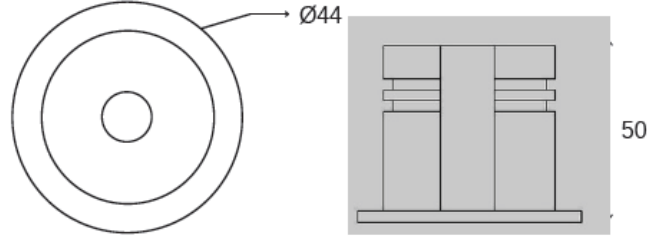

• RDO044 3 830 20 W ORecessed Downlight