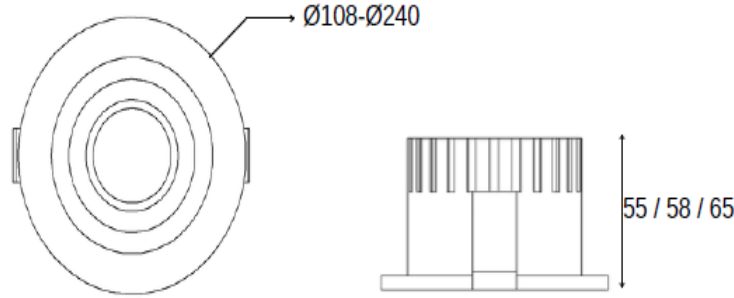

LUMINAIRES

• RDA200 25 830 20 W O Recessed Downlight

Optik: Opal Difüzör
IP Derecesi: IP20-IP44
Led: Samsung/Osram
Driver: Tridonic / Osram

Model	Güç	Lümen	CRI	Delik Çapı	Ürün Çapı	Yükseklik
008.XXXX	8 W	800 lm	>80	-mm	108 mm	65 mm
012.XXXX	12 W	1200 lm	>80	-mm	128 mm	55 mm
015.XXXX	15 W	1500 lm	>80	-mm	150 mm	55 mm
018.XXXX	18 W	1800 lm	>80	-mm	180 mm	55 mm
025.XXXX	25 W	2500 lm	>80	-mm	200 mm	55 mm
030.XXXX	30 W	3000 lm	>80	-mm	240 mm	58 mm

Işık Rengi / Light Color

• RDA200 25 830 20 W O Recessed Downlight

Optik: Reflektör
IP Derecesi: IP20-IP44
Led: Samsung/Osram
Driver: Tridonic / Osram

Model	Güç	Lümen	CRI	Delik Çapı	Ürün Çapı	Yükseklik
007.XXXX	7 W	700 lm	>80	-mm	108 mm	65 mm
009.XXXX	9 W	900 lm	>80	-mm	128 mm	55 mm
012.XXXX	12 W	1250 lm	>80	-mm	150 mm	55 mm
025.XXXX	25 W	2500 lm	>80	-mm	200 mm	55 mm
030.XXXX	30 W	3000 lm	>80	-mm	240 mm	58 mm

Işık Rengi / Light Color

• RQR080 8 830 20 W O Recessed Square Downlight

Model	Güç	Lümen	CRI	Delik Ölçüsü	Ölçüler	Yükseklik
008.XXXX	8 W	980 lm	>80	-mm	90*90 mm	110 mm
010.XXXX	10 W	1200 lm	>80	-mm	120*120 mm	110 mm

Işık Rengi / Light Color

• SPO5075 18 830 20 W O 600 Surface/Pendant Linear Luminaire

Optik: Opal Difüzör
IP Derecesi: IP40
Led: Samsung/Osram
Driver: Tridonic / Osram

Model	Güç	Lümen	CRI	Uzunluk	Profil Ölçüleri
024.XXXX	24 W	2880 lm	>80	1820 mm	50*75 mm
040.XXXX	40 W	4800 lm	>80	1000 mm	50*85 mm
048.XXXX	48 W	5760 lm	>80	2000 mm	65*90 mm
080.XXXX	80 W	9600 lm	>80	2000 mm	
072.XXXX	72 W	8640 lm	>80	3000 mm	
120.XXXX	120 W	14000 lm	>80	3000 mm	