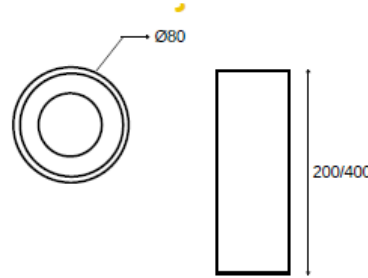

• SDR080 8 830 20 W O Decorative Pendant Spot