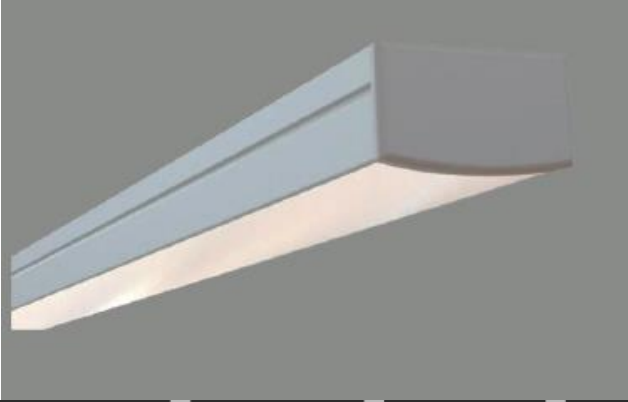

• ABL600 5 830 20 W O Surface Ledbar Luminaire