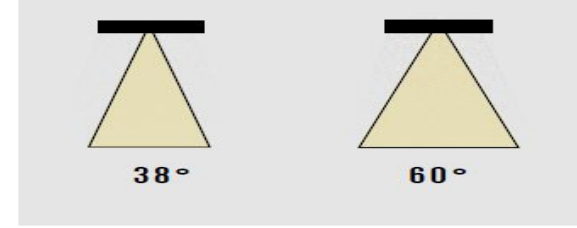

• RDA200 25 830 20 W O Recessed Downlight

Optik: Reflektör
IP Derecesi: IP20-IP44
Led: Samsung/Osram
Driver: Tridonic / Osram

Model	Güç	Lümen	CRI	Delik Çapı	Ürün Çapı	Yükseklik
007.XXXX	7 W	700 lm	>80	-mm	108 mm	65 mm
009.XXXX	9 W	900 lm	>80	-mm	128 mm	55 mm
012.XXXX	12 W	1250 lm	>80	-mm	150 mm	55 mm
025.XXXX	25 W	2500 lm	>80	-mm	200 mm	55 mm
030.XXXX	30 W	3000 lm	>80	-mm	240 mm	58 mm