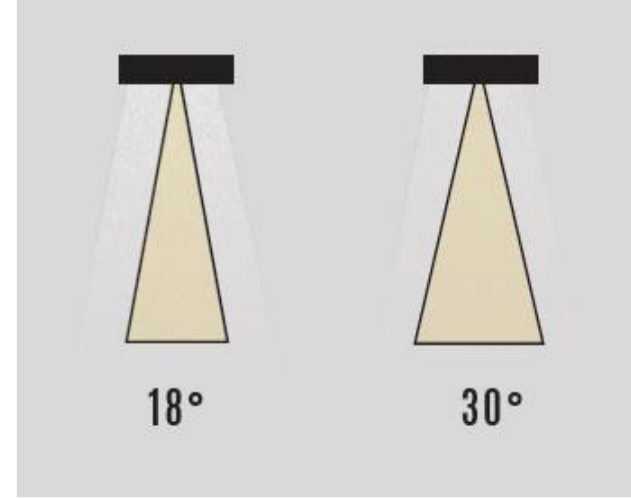

• RDO044 3 830 20 W ORecessed Downlight