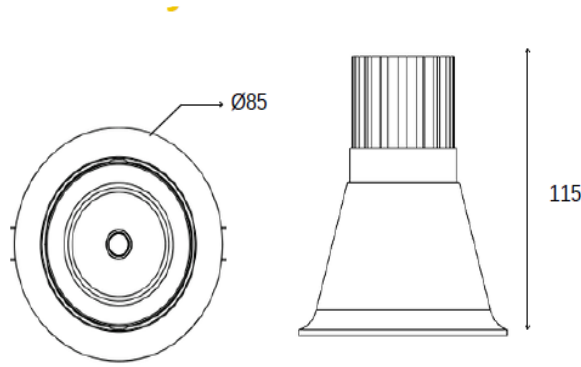

Işık Rengi / Light Color

• SDO200 25 830 20 W O Surface Downlight

Optik: Opal Difüzör
IP Derecesi: IP20-IP44
Led: Samsung/Osram
Driver: Tridonic / Osram

Model	Güç	Lümen	CRI	Ürün Çapı	Yükseklik
008.XXXX	8 W	800 lm	>80	110 mm	100 mm
010.XXXX	10 W	1000 lm	>80	130 mm	100 mm
012.XXXX	12 W	1250 lm	>80	150 mm	100 mm
018.XXXX	18 W	1800 lm	>80	180 mm	100 mm
025.XXXX	25 W	2500 lm	>80	200 mm	100 mm
030.XXXX	30 W	3000 lm	>80	240 mm	100 mm

Işık Rengi / Light Color

• RDR080 8 830 20 W O Recessed Downlight

Optik: Reflektör
IP Derecesi: IP20-IP44
Led: Samsung/Osram
Driver: Tridonic / Osram

Model	Güç	Lümen	CRI	Delik Çapı	Ürün Çapı	Yükseklik
006.XXXX	6 W	690 lm	>80	-mm	85 mm	115 mm
008.XXXX	8 W	920 lm	>80	-mm	85 mm	115 mm
010.XXXX	10 W	1115 lm	>80	-mm	85 mm	115 mm
012.XXXX	12 W	1380 lm	>80	-mm	85 mm	115 mm
014.XXXX	14 W	1610 lm	>80	-mm	85 mm	115 mm

Işık Rengi / Light Color

• RQR080 8 830 20 W O Recessed Square Downlight

Model	Güç	Lümen	CRI	Delik Ölçüsü	Ölçüler	Yükseklik
008.XXXX	8 W	980 lm	>80	-mm	90*90 mm	110 mm
010.XXXX	10 W	1200 lm	>80	-mm	120*120 mm	110 mm