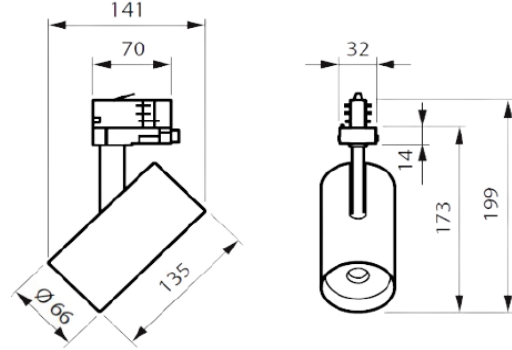

• SRR150 20 830 20 W O Rail Spot