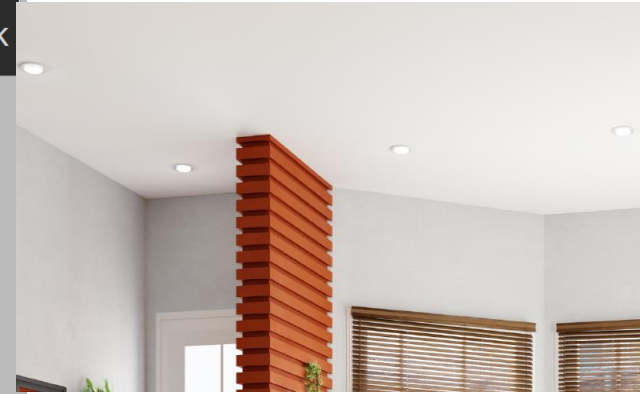

LUMINAIRES

• RDA200 25 830 20 W O Recessed Downlight

Optik: Opal Difüzör
IP Derecesi: IP20-IP44
Led: Samsung/Osram
Driver: Tridonic / Osram

Model	Güç	Lümen	CRI	Delik Çapı	Ürün Çapı	Yükseklik
008.XXXX	8 W	800 lm	>80	-mm	108 mm	65 mm
012.XXXX	12 W	1200 lm	>80	-mm	128 mm	55 mm
015.XXXX	15 W	1500 lm	>80	-mm	150 mm	55 mm
018.XXXX	18 W	1800 lm	>80	-mm	180 mm	55 mm
025.XXXX	25 W	2500 lm	>80	-mm	200 mm	55 mm
030.XXXX	30 W	3000 lm	>80	-mm	240 mm	58 mm