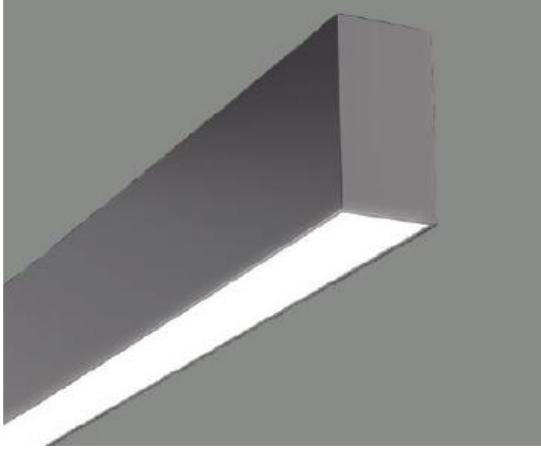

• SPO5075 18 830 20 W O 600 Surface/Pendant Linear Luminaire