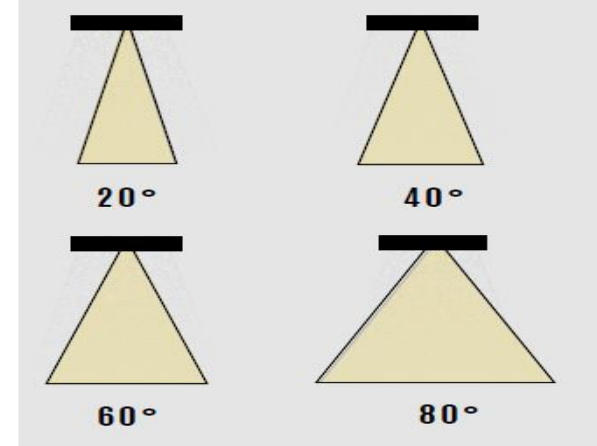

Işık Rengi / Light Color

• RQR080 8 830 20 W O Recessed Square Downlight

Model	Güç	Lümen	CRI	Delik Ölçüsü	Ölçüler	Yükseklik
008.XXXX	8 W	980 lm	>80	-mm	90*90 mm	110 mm
010.XXXX	10 W	1200 lm	>80	-mm	120*120 mm	110 mm