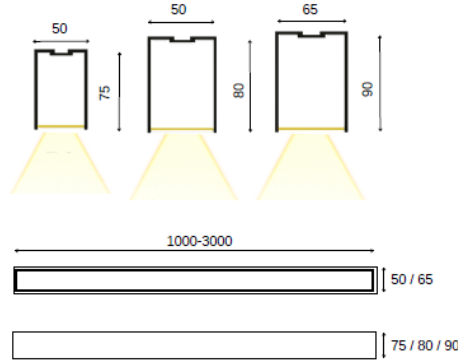

Işık Rengi / Light Color

• RQR080 8 830 20 W O Recessed Square Downlight

Model	Güç	Lümen	CRI	Delik Ölçüsü	Ölçüler	Yükseklik
008.XXXX	8 W	980 lm	>80	-mm	90*90 mm	110 mm
010.XXXX	10 W	1200 lm	>80	-mm	120*120 mm	110 mm

Işık Rengi / Light Color

• SRR150 20 830 20 W O Rail Spot

Optik: Opal Difüzör
IP Derecesi: IP20
Led: Philips/Osram

Model	Güç	Lümen	CRI	Ürün Çapı	Uzunluk
014.XXXX	14 W	1500 lm	>80	66 mm	135mm

Işık Rengi / Light Color

• SDR080 8 830 20 W O Decorative Pendant Spot

Model	Güç	Lümen	CRI	Delik Çapı	Ürün Çapı	Yükseklik
008.XXXX	8 W	880 lm	>80	-mm	80 mm	200/400 mm
010.XXXX	10 W	1100 lm	>80	-mm	80 mm	200/400 mm
012.XXXX	12 W	1320 lm	>80	-mm	80 mm	200/400 mm
014.XXXX	14 W	1540 lm	>80	-mm	80 mm	200/400 mm

Işık Rengi / Light Color

• SPO5075 18 830 20 W O 600 Surface/Pendant Linear Luminaire

Optik: Opal Difüzör
IP Derecesi: IP40
Led: Samsung/Osram
Driver: Tridonic / Osram

Model	Güç	Lümen	CRI	Uzunluk	Profil Ölçüleri
024.XXXX	24 W	2880 lm	>80	1820 mm	50*75 mm
040.XXXX	40 W	4800 lm	>80	1000 mm	50*85 mm
048.XXXX	48 W	5760 lm	>80	2000 mm	65*90 mm
080.XXXX	80 W	9600 lm	>80	2000 mm	
072.XXXX	72 W	8640 lm	>80	3000 mm	
120.XXXX	120 W	14000 lm	>80	3000 mm	